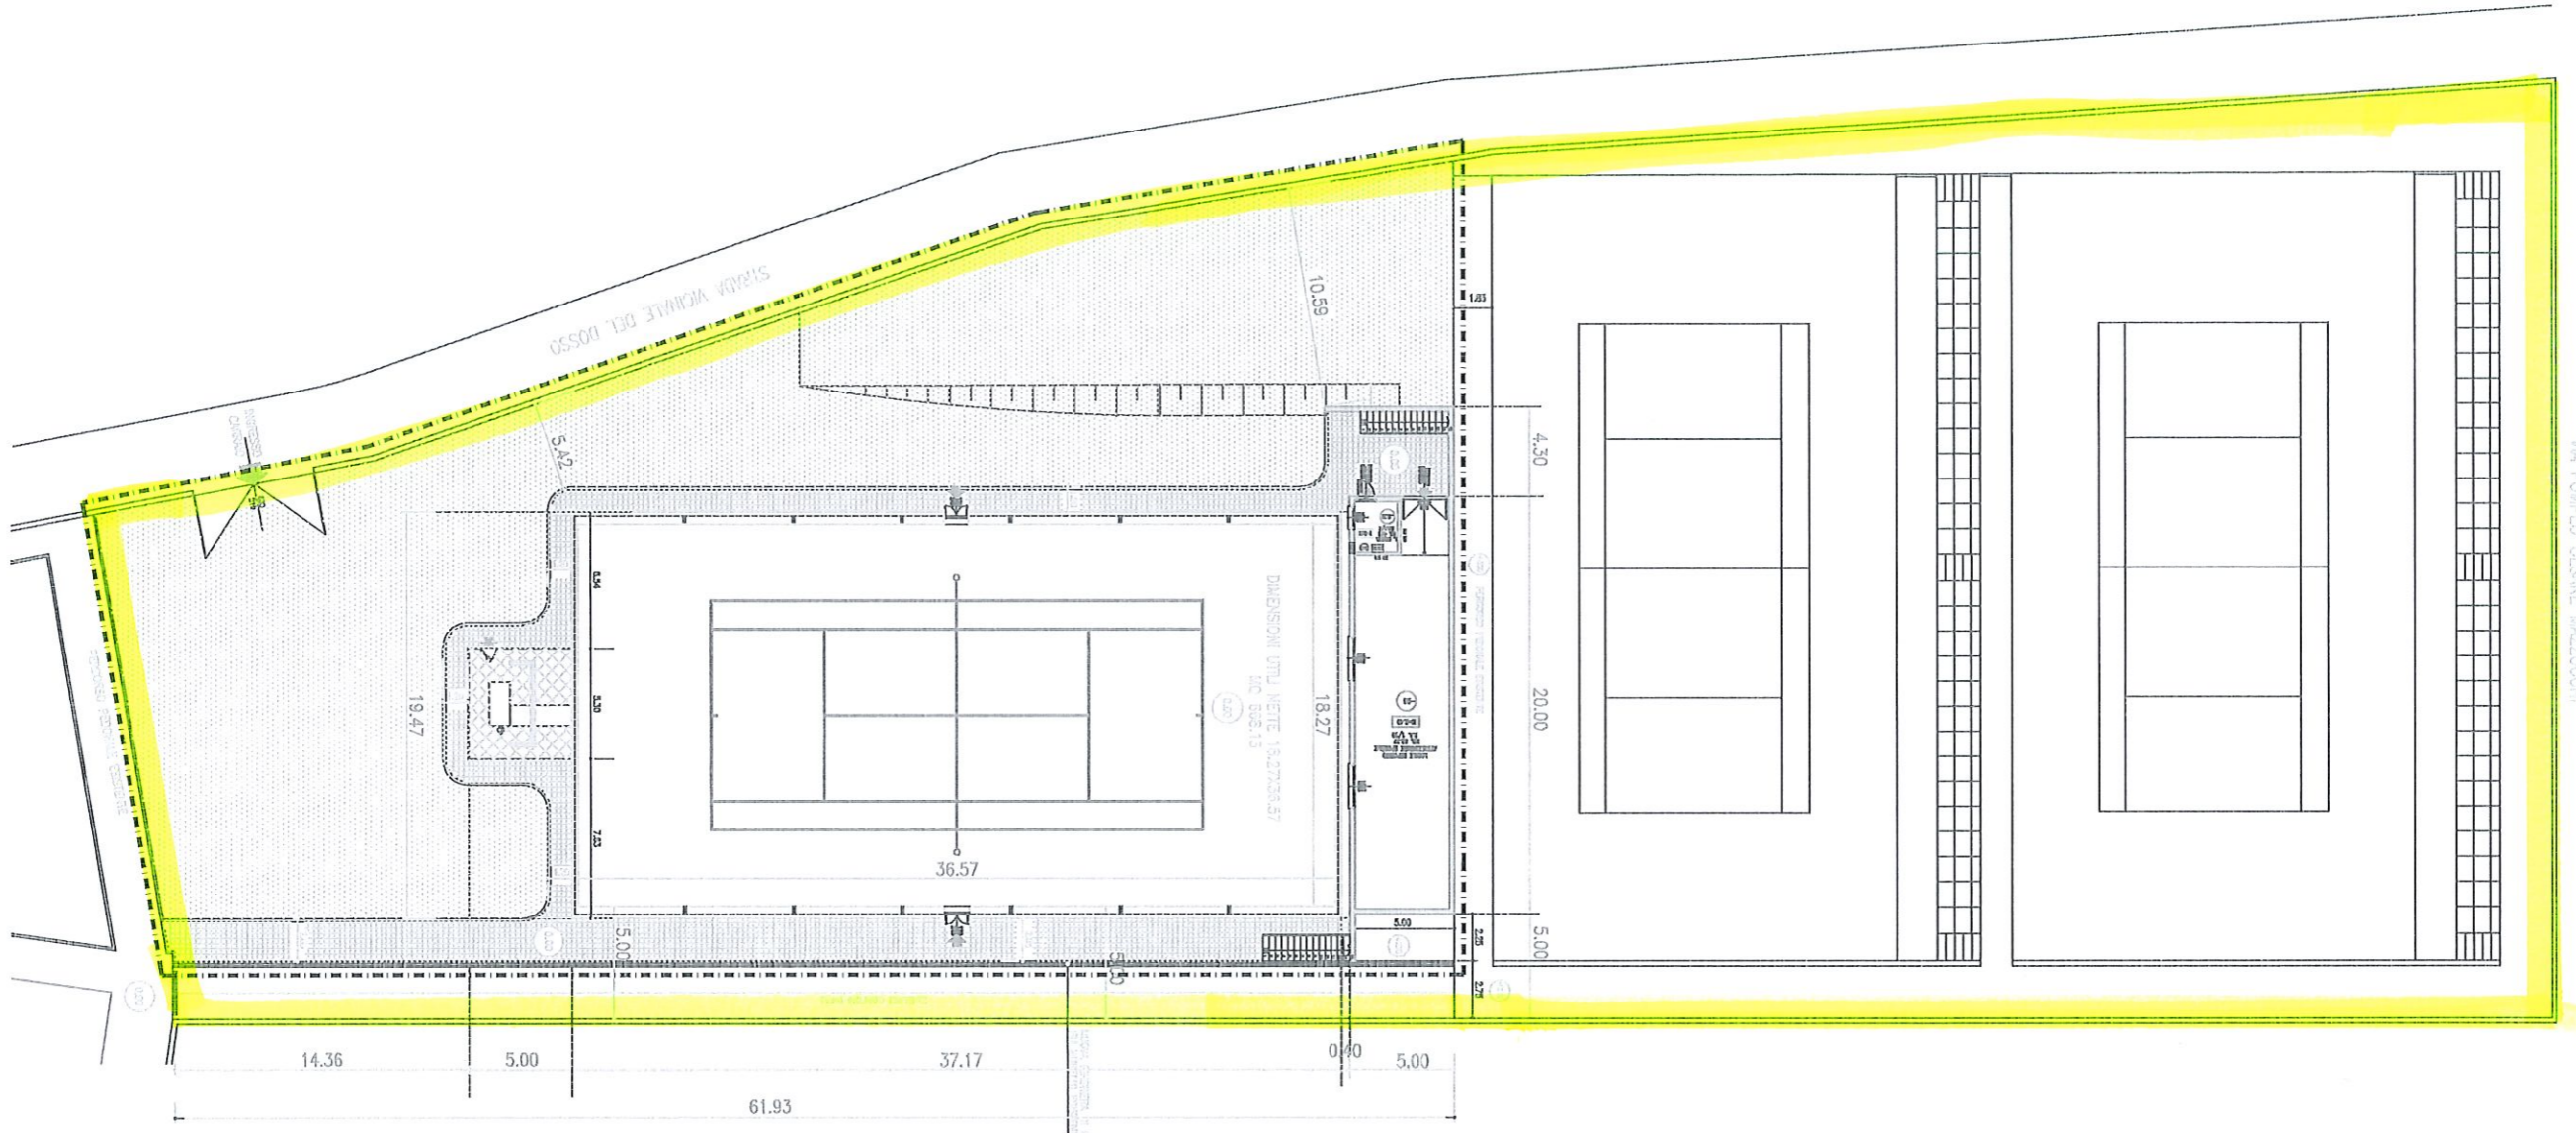

PLANIMETRIA GENERALE DI PROGETTO 1:200

VIA POMPIEDO GERSAIE MAZZOCCHI