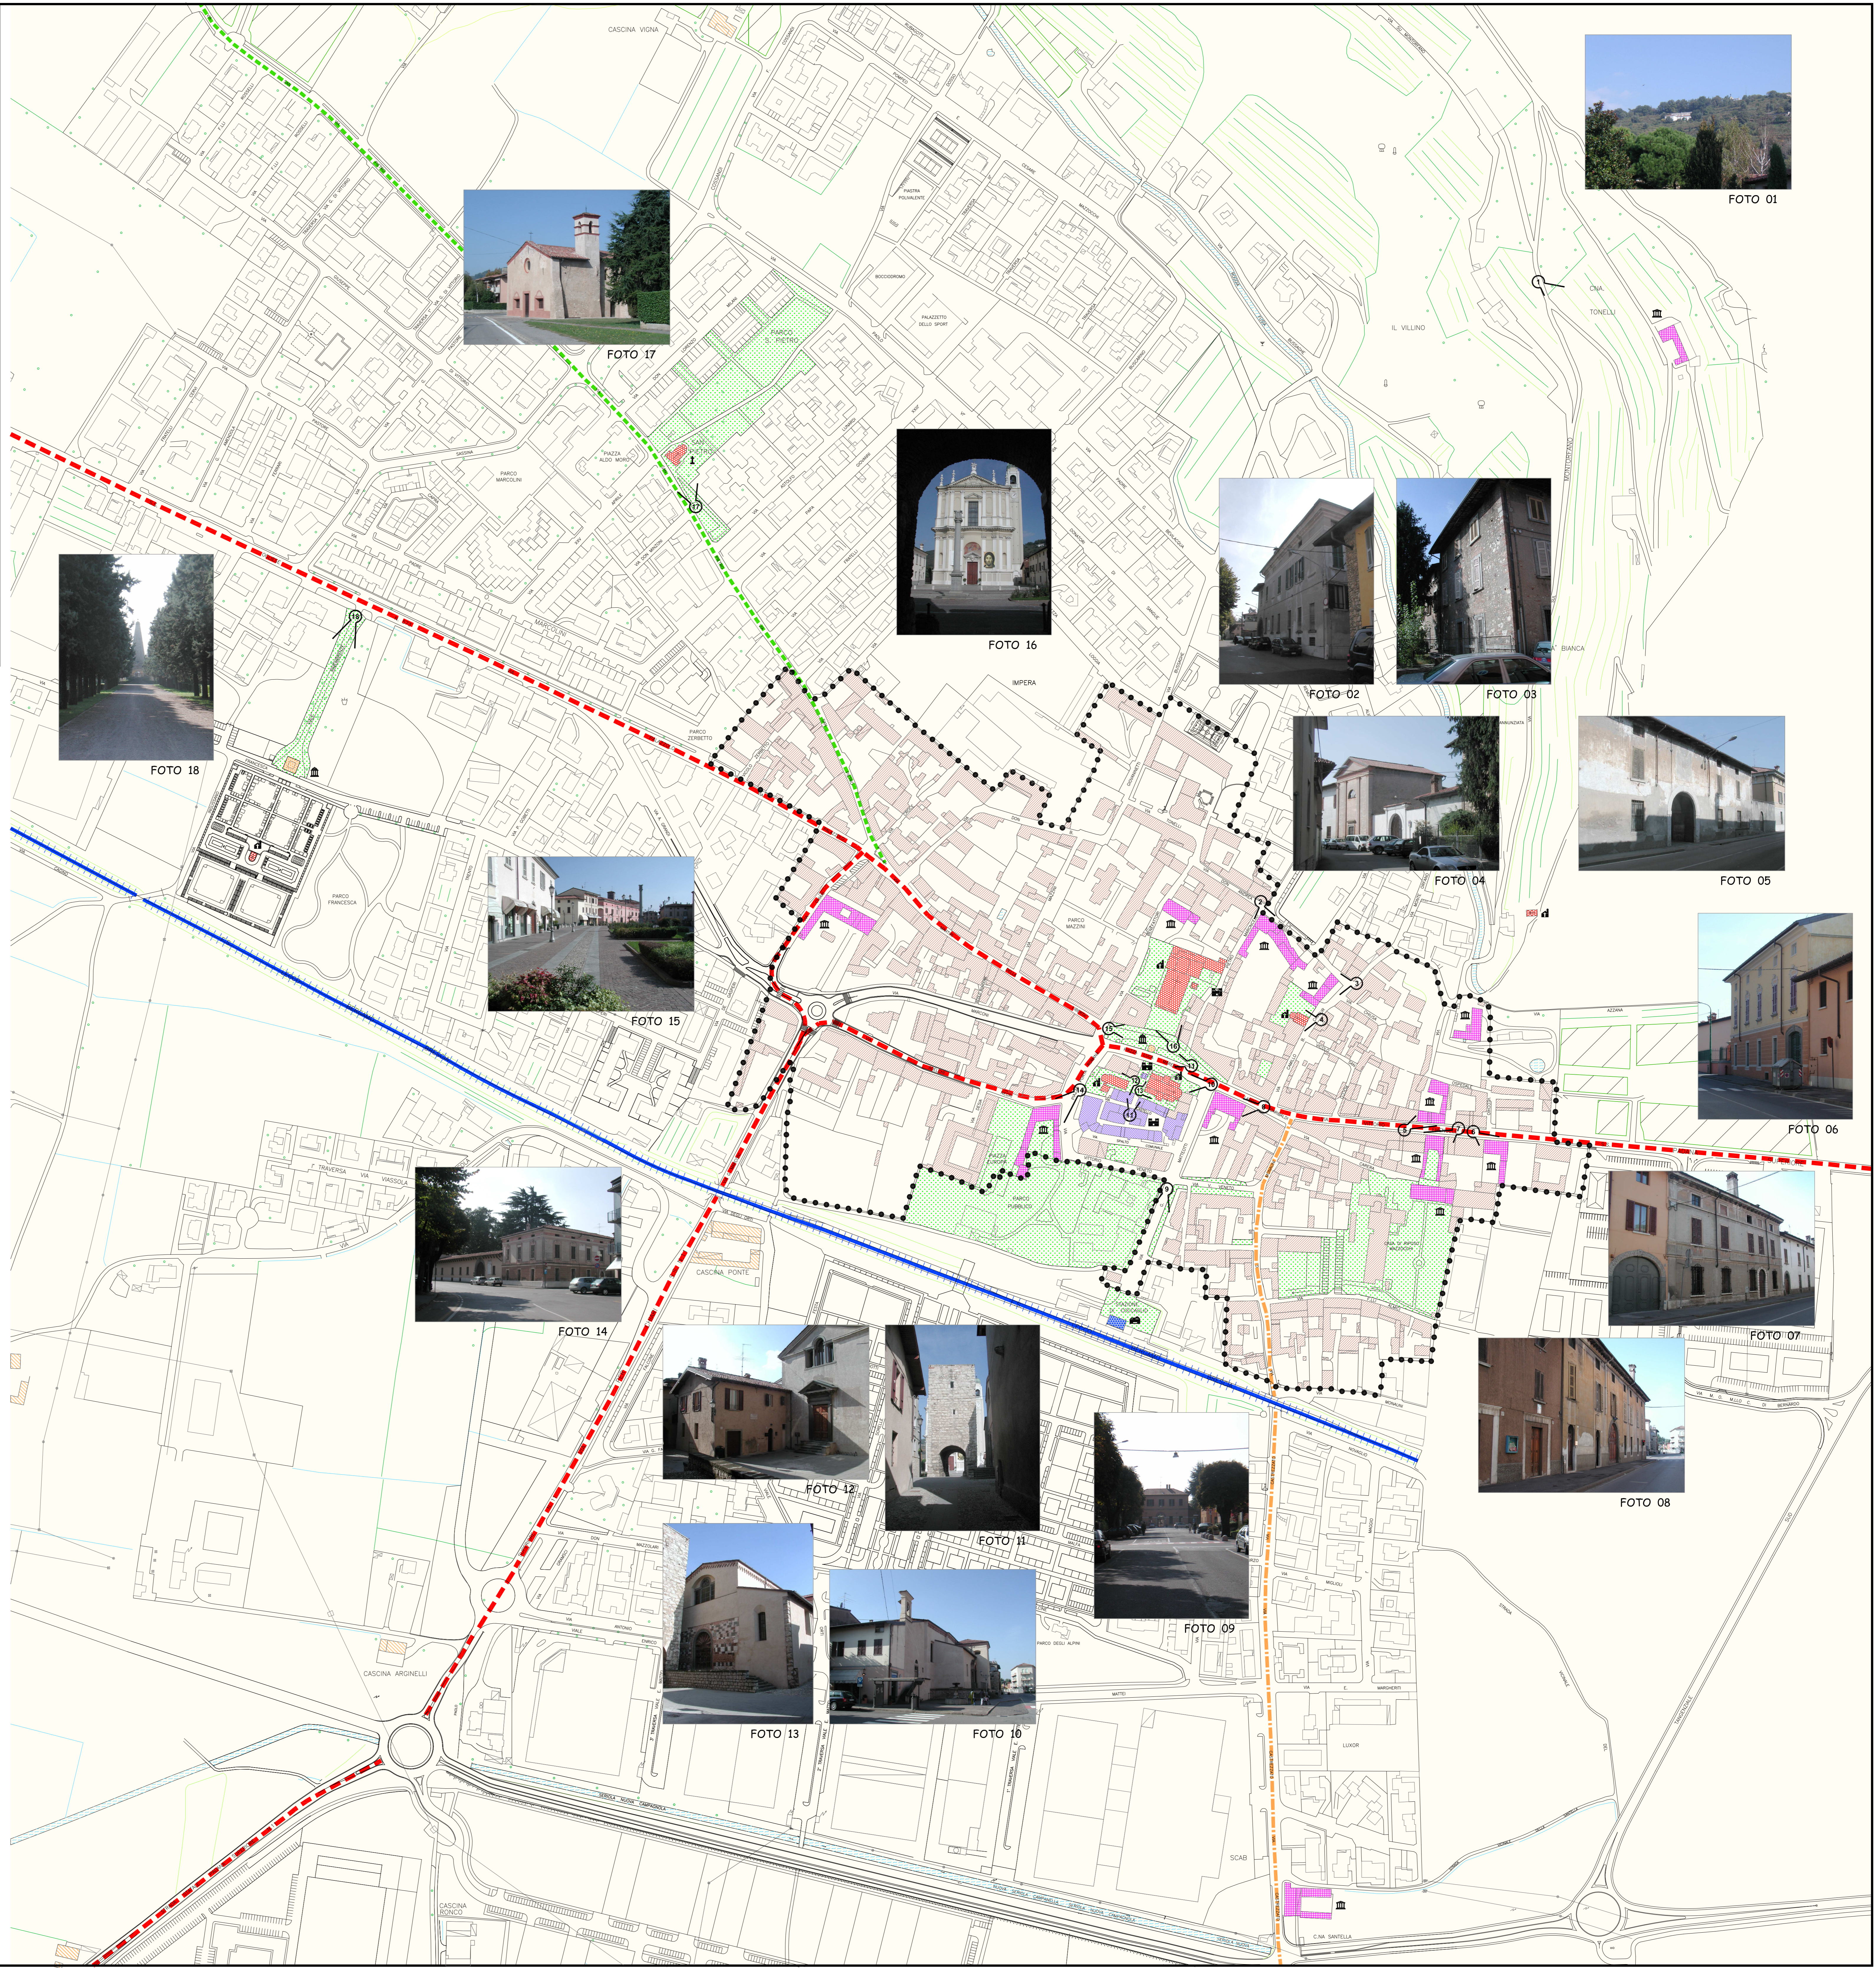

COMUNE di COCCAGLIO

PIANO PAESISTICO COMUNALE

ANALISI E STUDI

COMPONENTI DEL PAESAGGIO
STORICO CULTURALE

TAVOLA
4a
SCALA
1 : 2000
DATA
Marzo 2005

L'ASSESSORE ALL'URBANISTICA
Gianfranco GRASSI

IL SINDACO
Luigi LOTTA

- Rete stradale storica principale
- Rete stradale storica secondaria
- Rete ferroviaria storica
- Strade panoramiche di pianura
- Centro storico
- Edifici di interesse ambientale
- Chiesa, parrocchia, pieve, santuario
- Santella, edicola sacra, cappella
- Castello, fortezza, torre, edificio fortificato
- Palazzo o casa padronale
- Pertinenza di palazzo o casa padronale
- Altro (monumento civile, fontana)
- Stazione ferroviaria
- Riferimenti fotografici