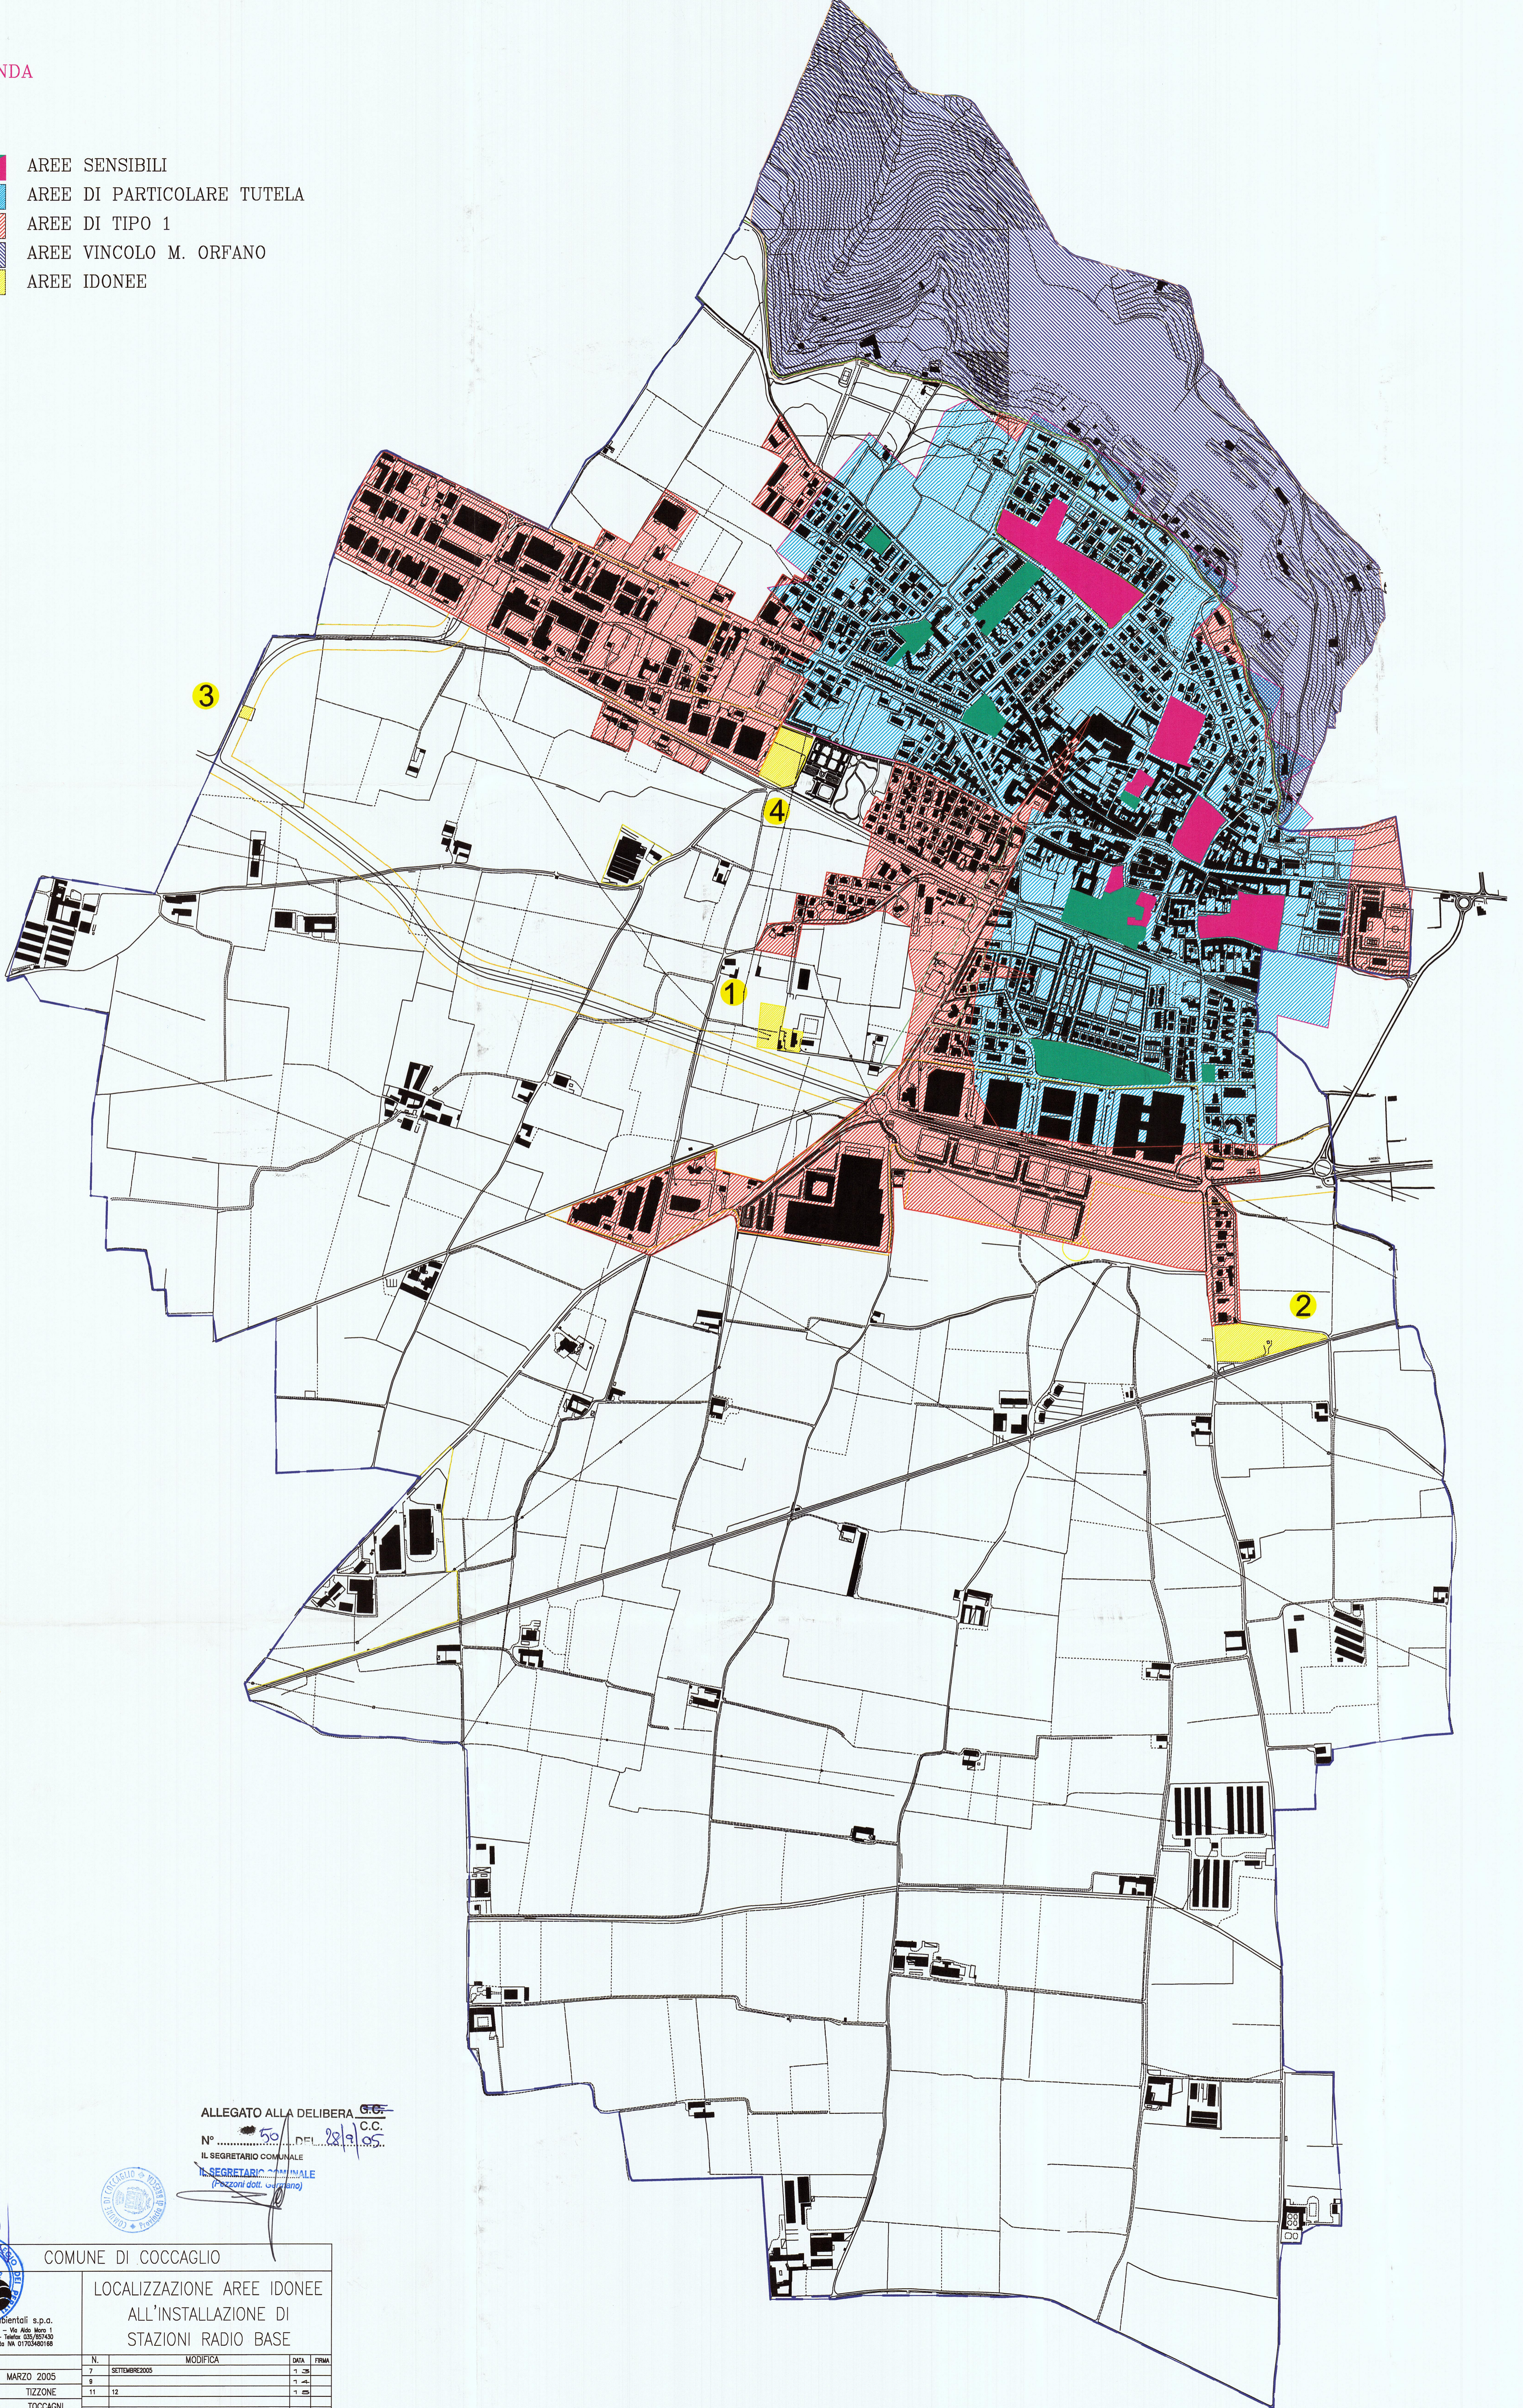

LEGENDA

-  AREE SENSIBILI
-  AREE DI PARTICOLARE TUTELA
-  AREE DI TIPO 1
-  AREE VINCOLO M. ORFANO
-  AREE IDONEE

ALLEGATO ALLA DELIBERA C.C. N° 50 DEL 28/05/05
 IL SEGRETARIO COMUNALE
 (Pezziotti dott. Luciano)

COMUNE DI COCCAGLIO

LOCALIZZAZIONE AREE IDONEE
 ALL'INSTALLAZIONE DI
 STAZIONI RADIO BASE

DISEGNO	N.	MODIFICA	DATA	FIRMA
DATA	MARZO 2005	7	SETTEMBRE 2005	
DISEGNATO	TIZZONE	9		
VISTO	TOCCAGNI	11	12	
SCALA	1:5.000			