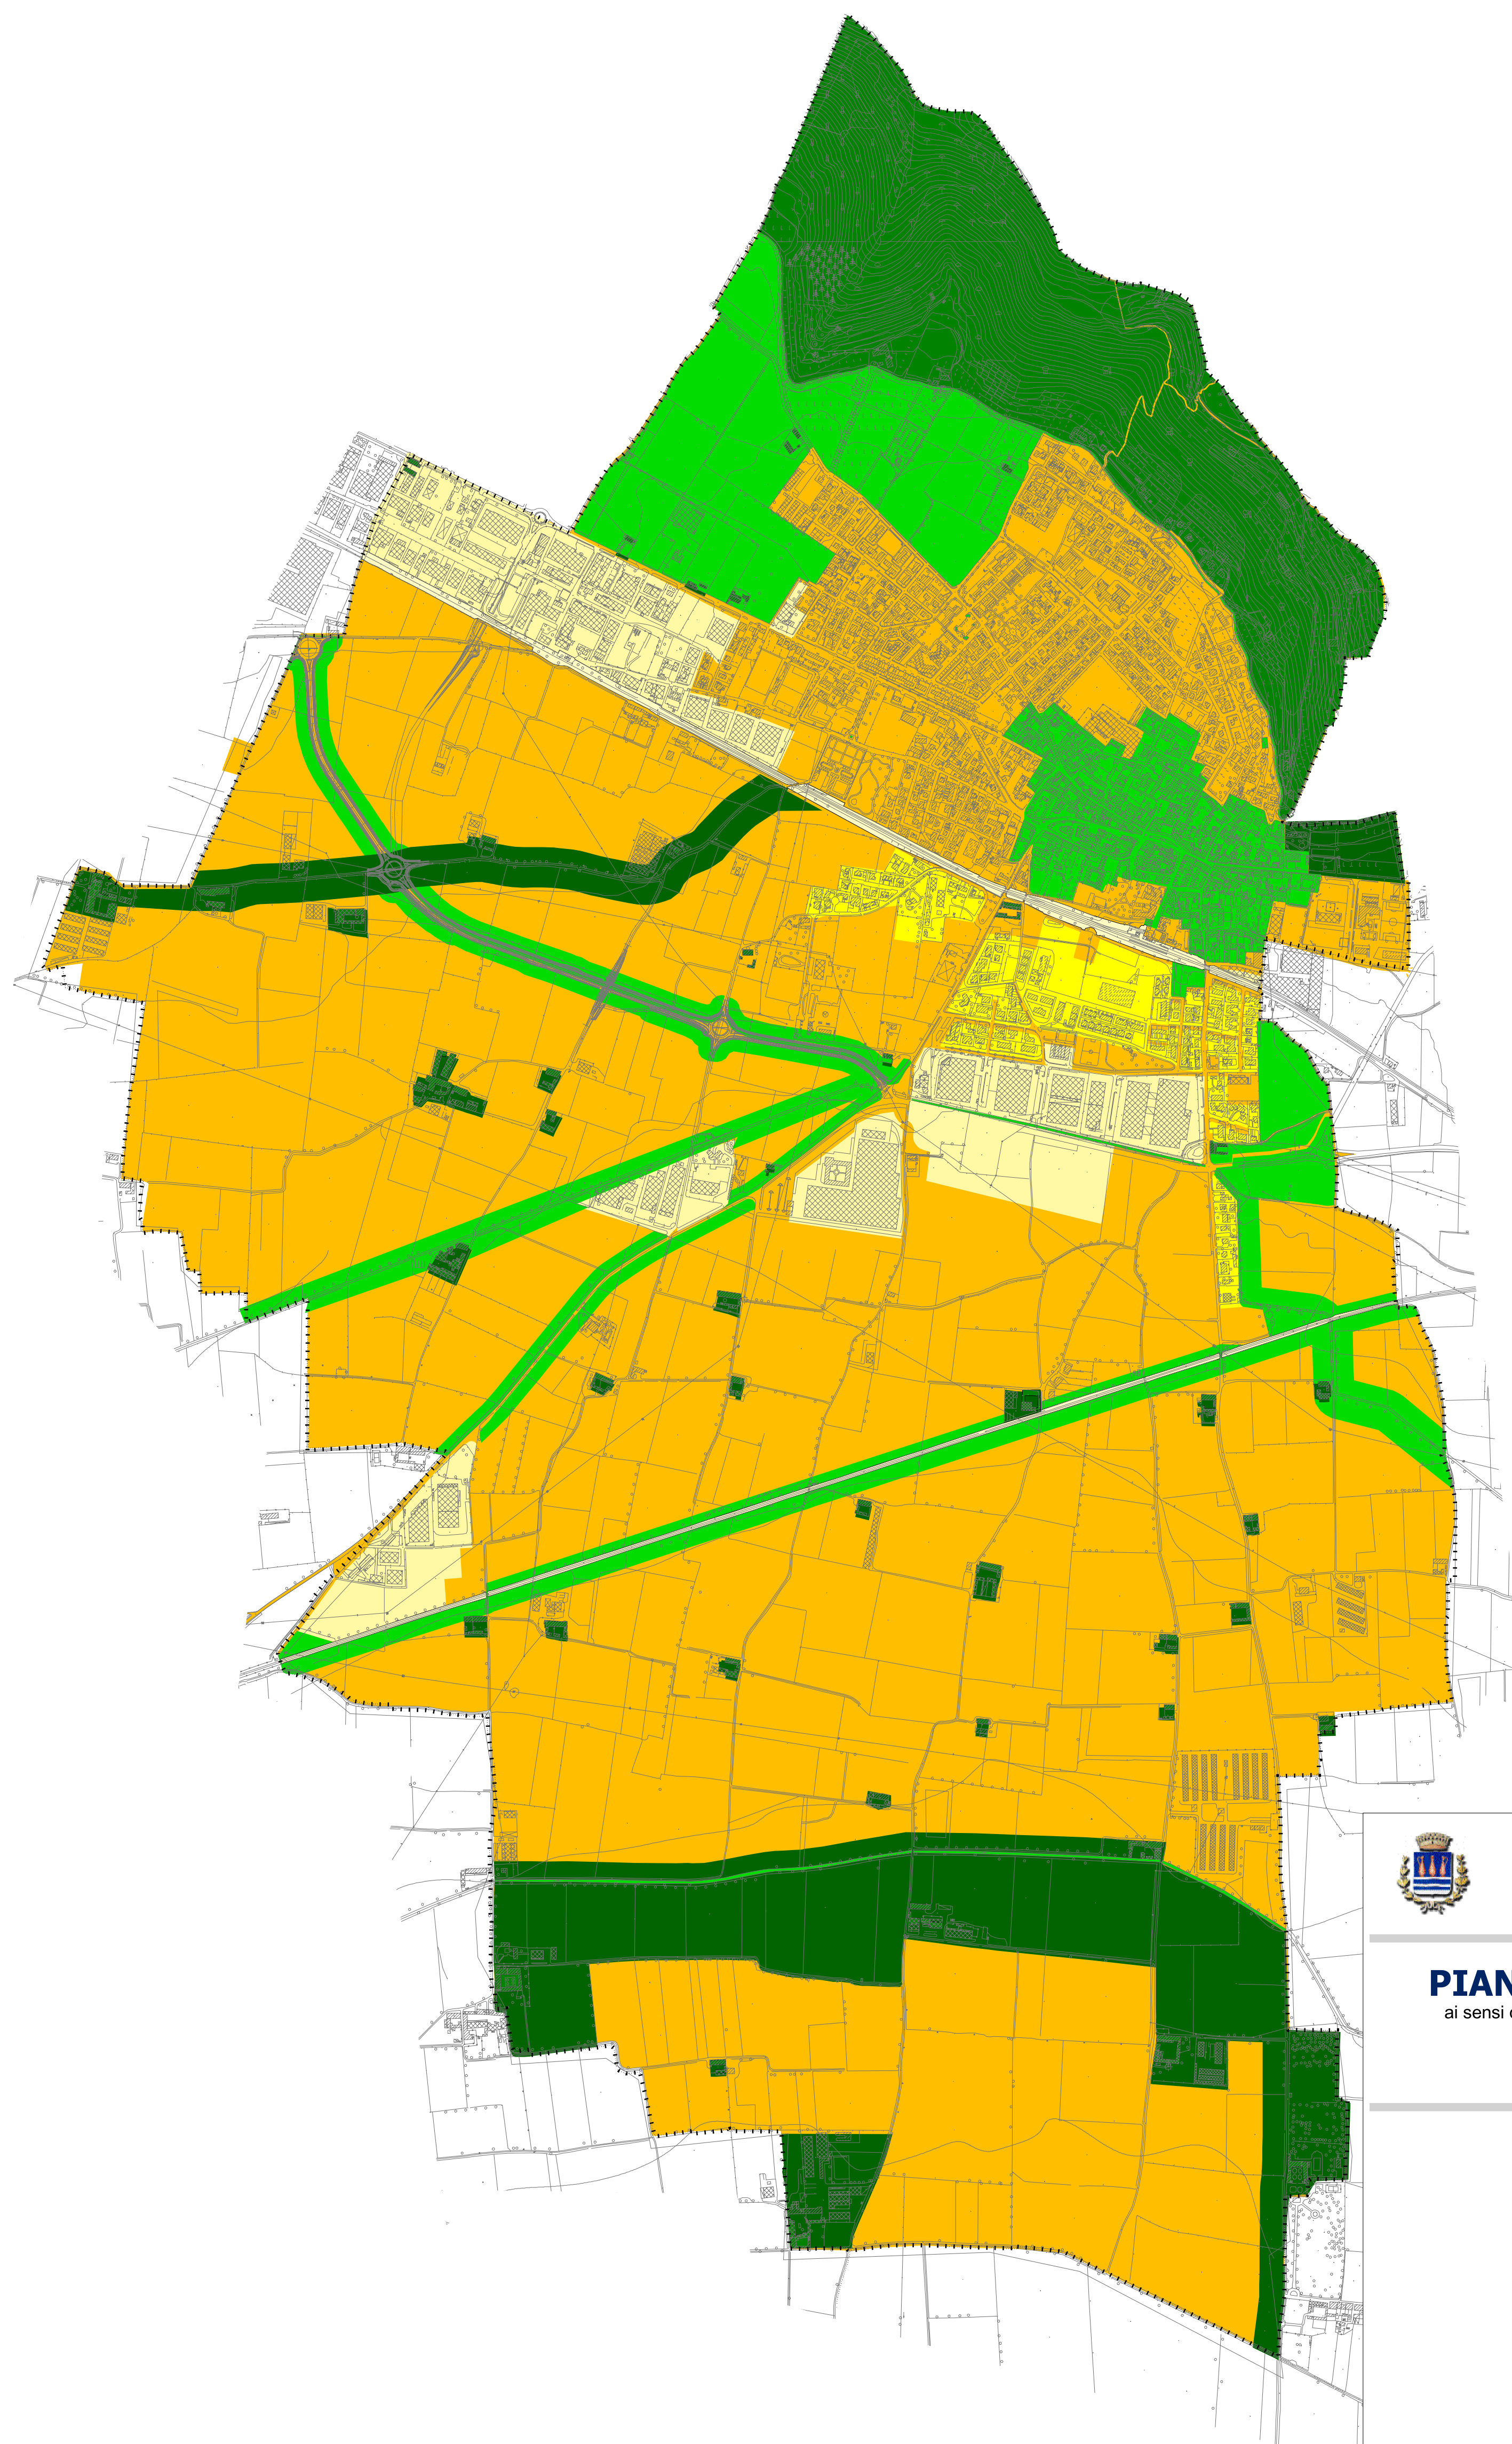

CLASSI DI SENSIBILITA' PAESISTICA

- CLASSE 1 - SENSIBILITA' PAESISTICA MOLTO BASSA
- CLASSE 2 - SENSIBILITA' PAESISTICA BASSA
- CLASSE 3 - SENSIBILITA' PAESISTICA MEDIA
- CLASSE 4 - SENSIBILITA' PAESISTICA ALTA
- CLASSE 5 - SENSIBILITA' PAESISTICA MOLTO ALTA

COMUNE DI COCCAGLIO
(Provincia di Brescia)

PIANO DI GOVERNO DEL TERRITORIO

ai sensi della Legge Regionale per il Governo del Territorio del 11/03/2005 n°12

**PIANO DELLE REGOLE
PIANO PAESISTICO COMUNALE**

OGGETTO: **CARTA DELLA SENSIBILITA'**

<p>Progetto BCG ASSOCIATI Via Treves, Pavia Massimo Giuliani Marisa Fantin Simone Vavala Rosaria Verardi Marisa Zuzzaro</p>	<p>Sindaco Lotta Luigi</p>	<p>Segretario Comunale Vitali Giuseppe</p>
<p>(V.A.S.) Valutazione Ambientale Strategica ISO ambiente S.r.l Piano Idrogeologico Riccardo Balsotti</p>	<p>Assessore all'Urbanistica (PGT) Claudio Rossi</p> <p>Assessore all'Urbanistica (Edilizia Privata e Pubblica), ai Lavori Pubblici e ai Servizi Tecnologici Gianfranco Grassi</p>	<p>Ufficio Tecnico Alessandro Lancini</p>

Scala:
1:10.000

Data:
Febbraio, 2009

Tavola:
C.7