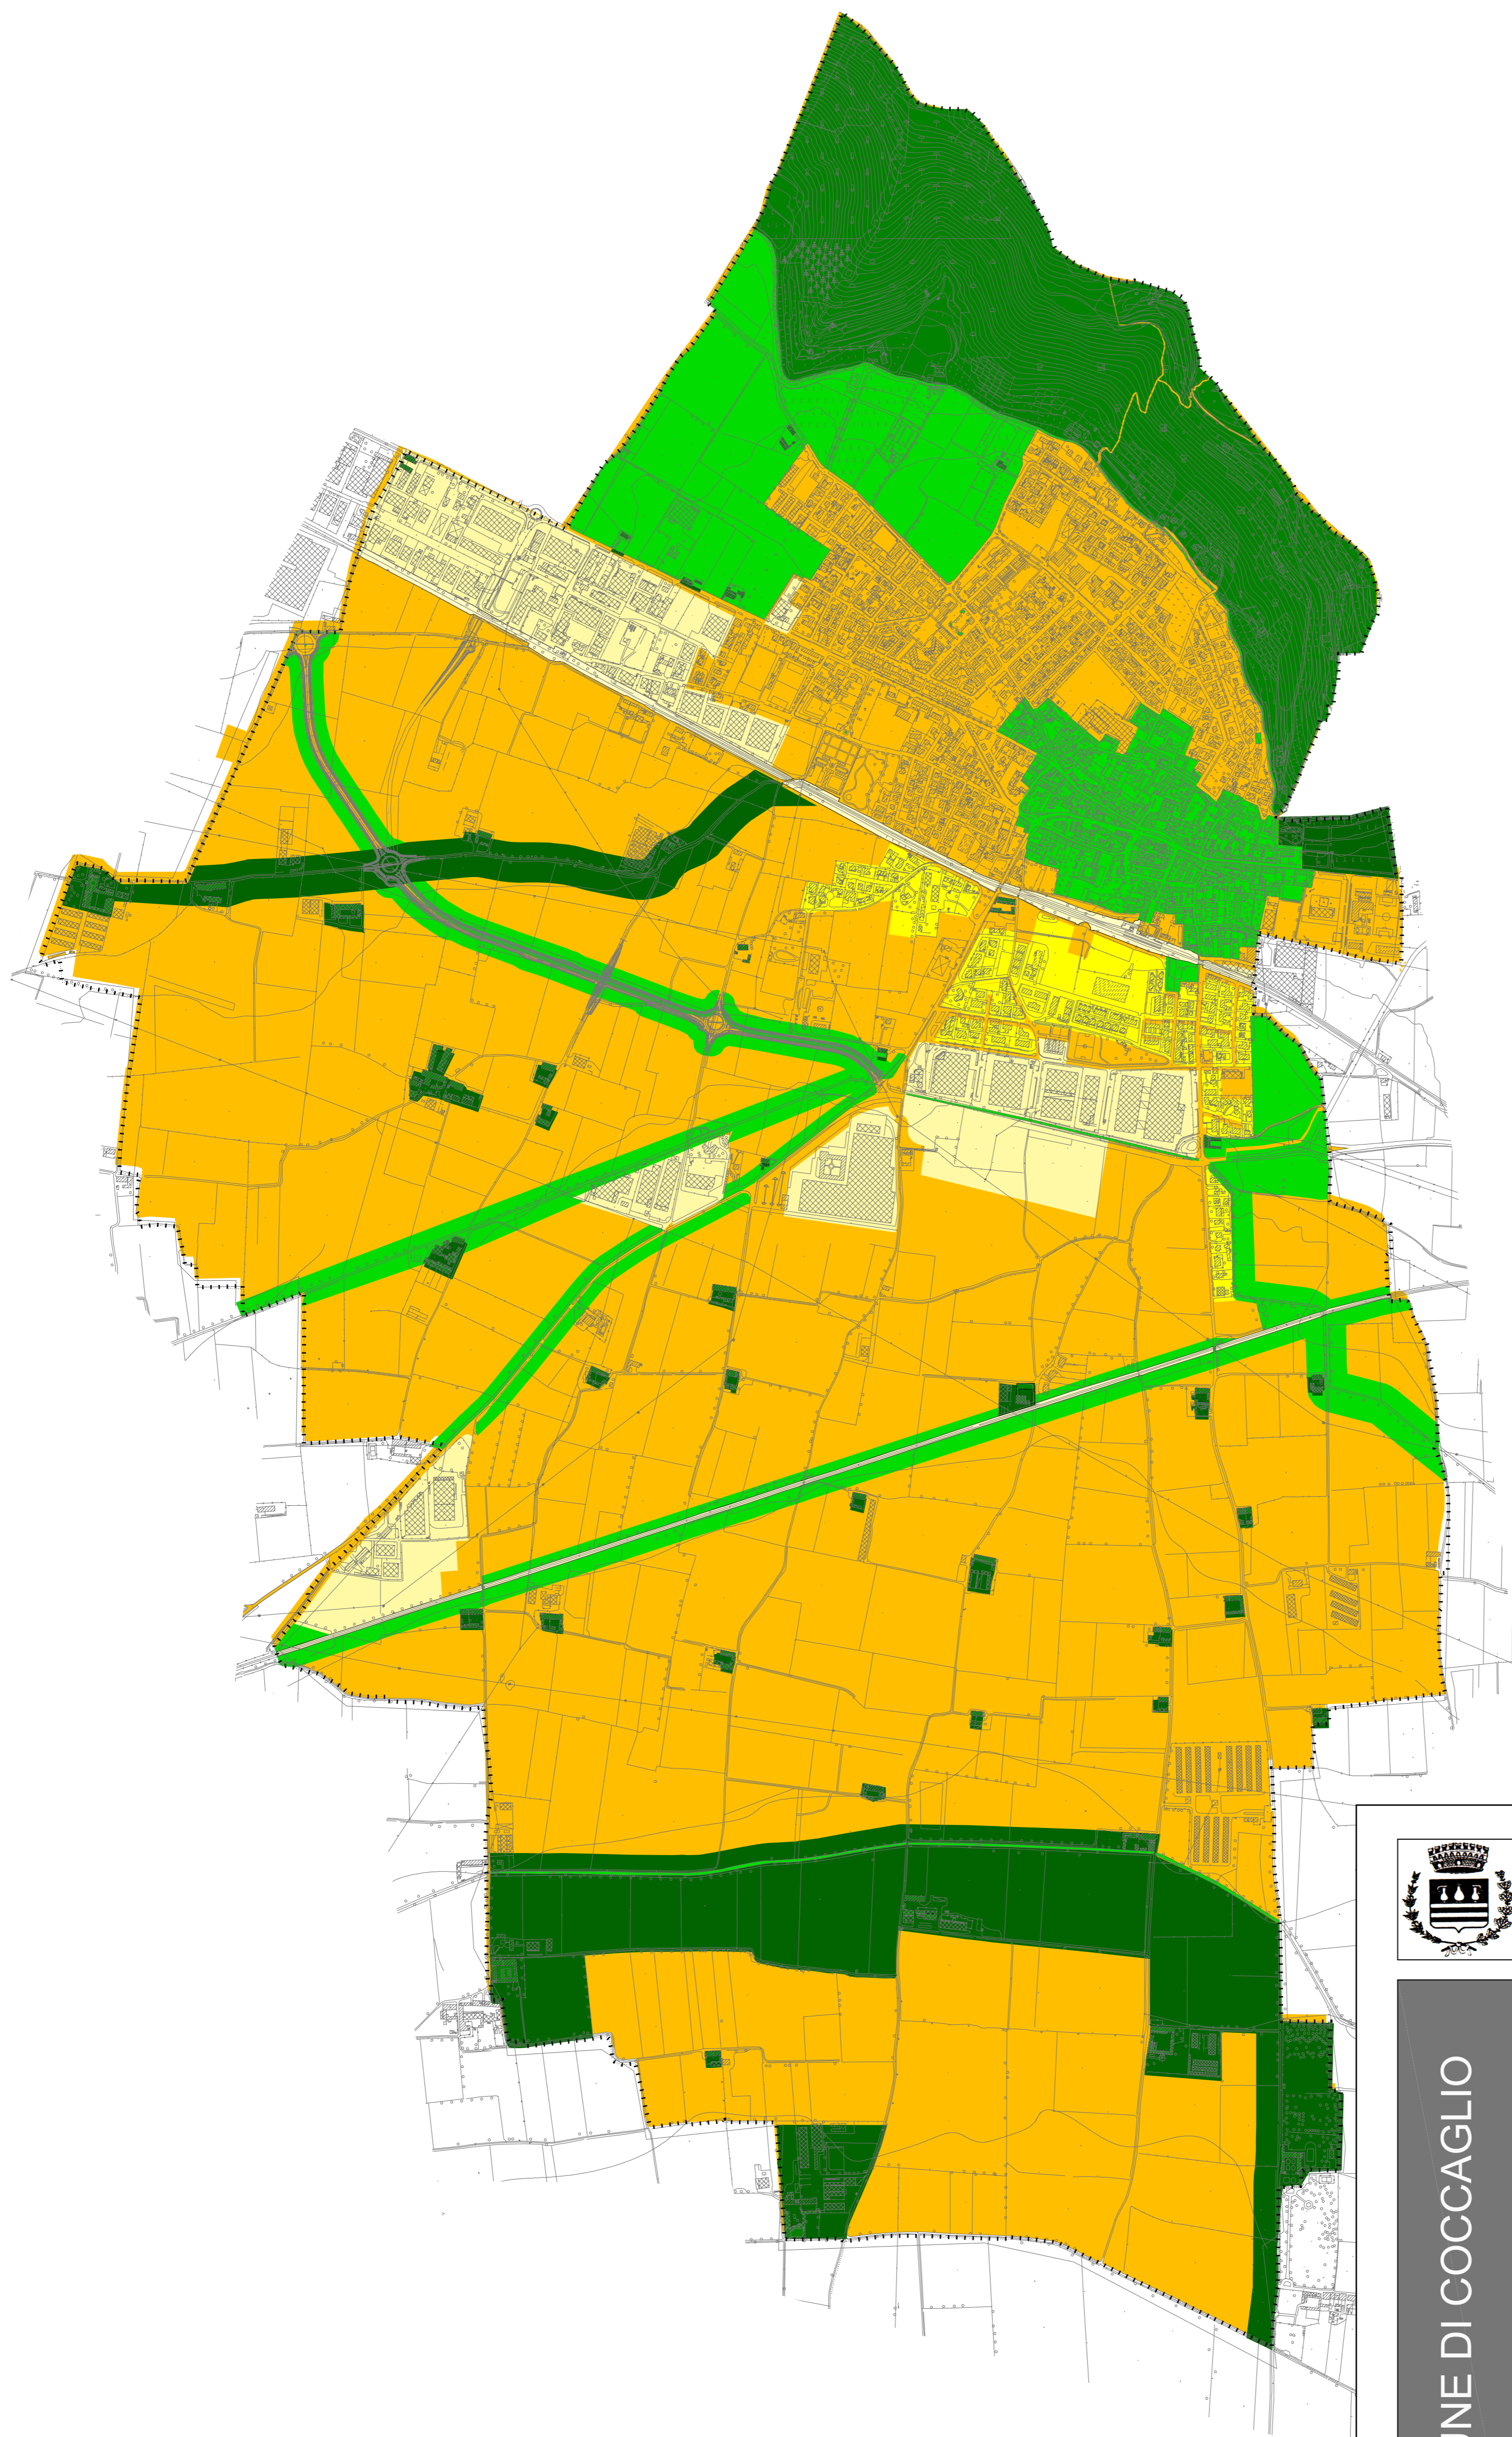

CLASSI DI SENSIBILITA' PAESISTICA

- CLASSE 1 - SENSIBILITA' PAESISTICA MOLTO BASSA
- CLASSE 2 - SENSIBILITA' PAESISTICA BASSA
- CLASSE 3 - SENSIBILITA' PAESISTICA MEDIA
- CLASSE 4 - SENSIBILITA' PAESISTICA ALTA
- CLASSE 5 - SENSIBILITA' PAESISTICA MOLTO ALTA

PIANO DI GOVERNO DEL TERRITORIO
VARIANTE GENERALE

DOCUMENTO DI PIANO

C.7
CARTA DELLA SENSIBILITA' - PIANO
PAESISTICO COMUNALE - VARIATO

SCALA: 1:10.000
DATA: GIUGNO 2011
FASE: ADOZIONE
REVISIONE: 00

IL SINDACO